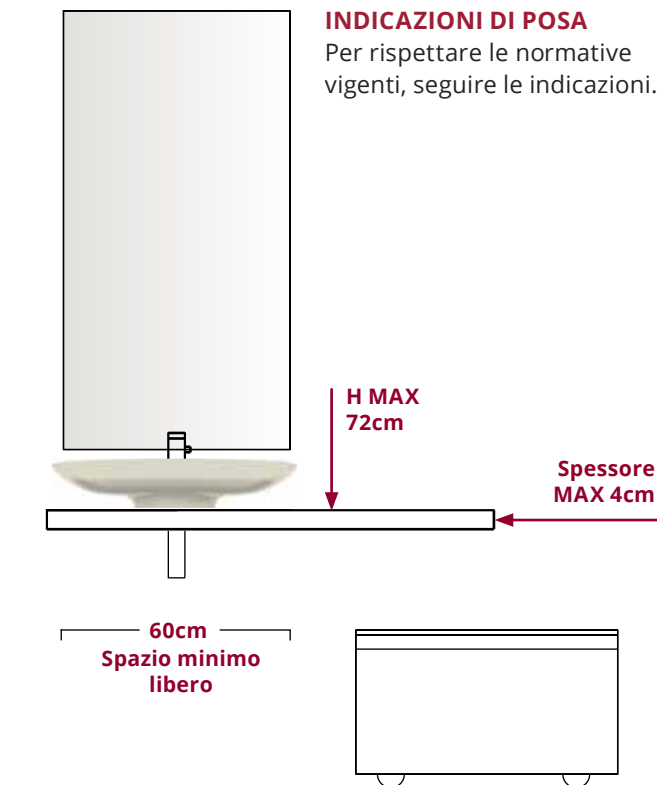

INDICAZIONI DI POSA

Per rispettare le normative vigenti, seguire le indicazioni.

ERGONOMIA

Lavabo da appoggio avvolgente con **poggia gomiti**.

INCLINAZIONE

Per aumentare il comfort il piano è **inclinato 8°**.