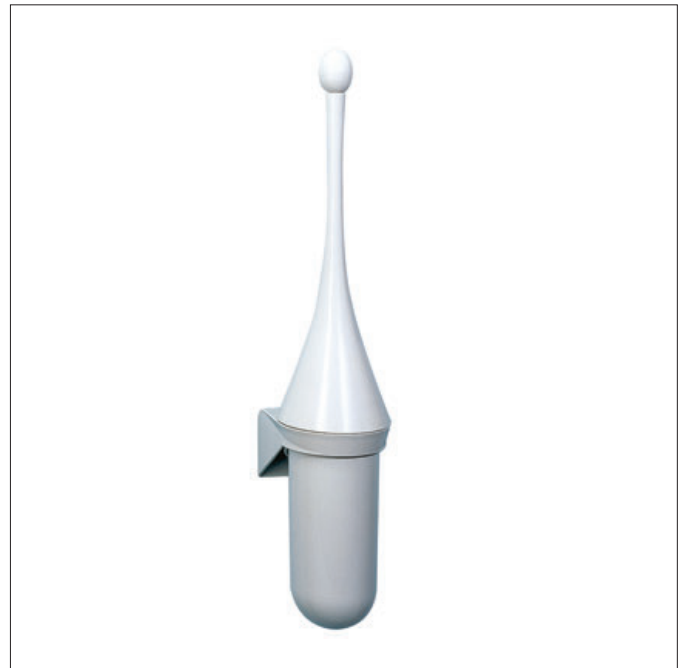

PORTASCOPINO A PARETE IN ABS

wall-mounted brush holder in abs

	cm	Kg
LEO-B250/XX	48,5	0,5

bianco lucido nero opaco/ cromo bianco opaco/ cromo arancio opaco/ cromo cromo

testo di capitolato:

scopino a muro in abs (corpo) e polipropilene (supporto setole).
il bicchiere puo' essere facilmente rimosso per il lavaggio.
completo di tasselli 'fischer' in dotazione o biadesivo.
dimensioni mm 485(h) x 115(p) x 95(l).
tipo Goman codice LEO-B250/XX

specifications:

wall toilet brush in abs (body) and polypropylene (bristle support). the glass can be easily removed for washing. complete with supplied 'fischer' plugs or double-sided adhesive.
dimensions 485 (h) x 115 (p) x 95 (l) mm.
type Goman code LEO-B250 / XX