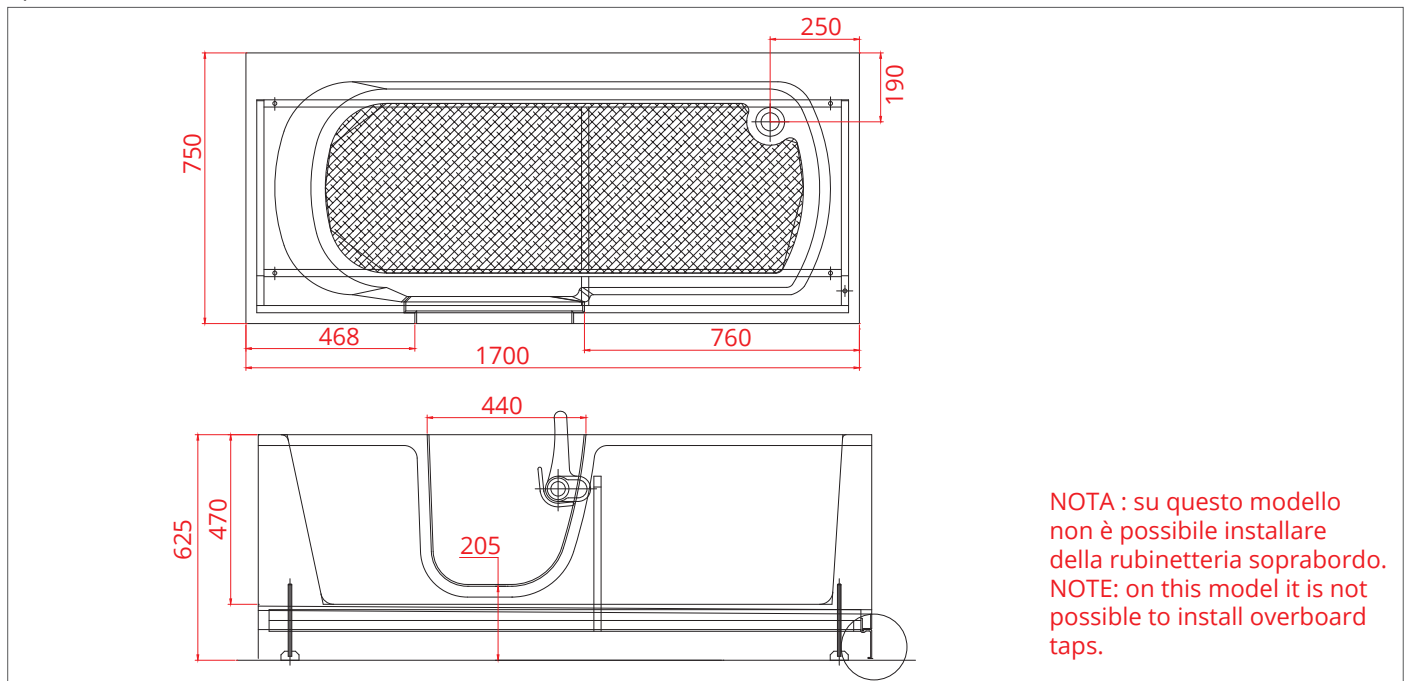

VASCA OASI DA 170 CM. CON PORTA LATERALE E SCARICO A DESTRA

bathtub Oasi 170 cm with side door and right drain

	cm	Kg
H956/01	170	83

CON PANNELLO DOCCIA D0359/99

CON PANNELLO DOCCIA PRESTIGE D0360/99

bianco
lucido

01

testo di capitolato:

vasca con telaio autoportante, scarico dx e maniglia est.
vasca funzionale e polivalente fornita senza rubinetteria,
attrezzabile con pannelli sopravasca per uso doccia; è
possibile utilizzare rubinetterie esterne esistenti o
standard. particolarmente studiato il sistema antiscivolo
di tutto il fondo pedana. struttura in gel-coat su vetroresina
con telaio portante in acciaio inox aisi304 e piedini
regolabili. capacità (max teorica): lt 350 completa di
colonna vasca con troppopieno 1"1/2 e piletta Ø70 mm.
vasca fornita con 3 pannelli (1 anteriore e 2 laterali).
dimensioni mm 1700(l) x 750(p) x 625(h).
tipo Goman codice H956/01

specifications:

bathtub with self-supporting frame, right drain and external
handle. functional and multipurpose bathtub supplied without
taps, can be equipped with over-bath panels for shower use; it is
possible to use existing or standard external taps. the anti-slip
system of the entire platform bottom is particularly studied.
gel-coat structure on fiberglass with supporting frame in aisi304
stainless steel and adjustable feet. capacity (max theoretical): lt
350. complete with pop-up waste with 1"1/2 overflow and Ø70
mm drain. bathtub supplied with 3 panels (1 front and 2 side).
dimensions mm 1700 (l) x 750 (p) x 625 (h).
type Goman code H956 / 01